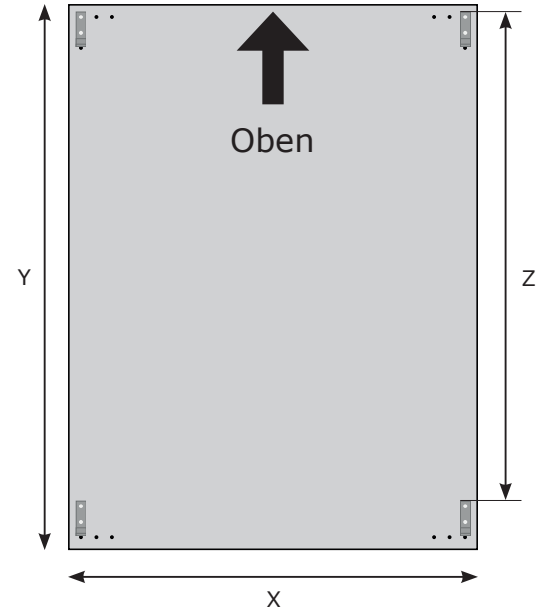

## Infotafel

1

4x

8x

### Montage ALU-Haken (Infotafel-Rückseite)

oder

## Wand

2

4x

8x

8x